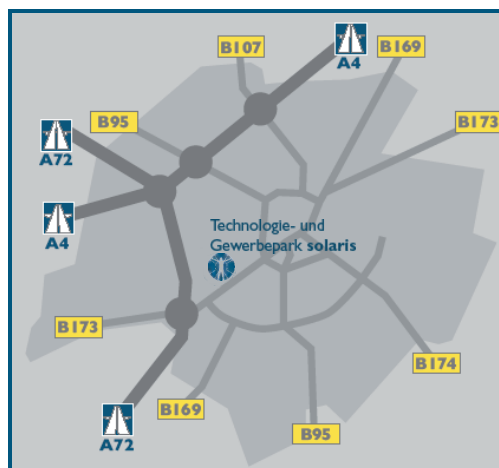

ATB Service

Branche: unternehmensnahe Dienstleistungen
Ansprechpartner: Herr Dr. Risch
Kontakt: Neefestraße 76 | 09119 Chemnitz
Tel. +49 371 - 369 58 12 Fax +49 371 - 369 58 25
E-Mail: risch@atb-chemnitz.de

ATECH GmbH

Branche: Maschinenbau
Ansprechpartner: Herr Seim
Kontakt: Neefestraße 88b | 09116 Chemnitz
Tel. +49 371 - 35 50 40 Fax +49 371 - 355 04 20
E-Mail: info@atech-chemnitz.de

Verkehrverbindungen: Sie finden uns an der B 173

Straßenbahn: Linie 2, Haltestelle Kappler Drehe
Bus: Linie 23 / Linie 43, Haltestelle Solaris
Regionalbus: Linie 262, Haltestelle Solaris

Autovermietung Ritter GmbH & Co. KG

Branche: Dienstleistung
Ansprechpartner: Herr Ritter
Kontakt: Neefestraße 88 | 09116 Chemnitz
Tel. +49 371 - 30 31 14 Fax +49 371 - 30 31 16
E-Mail: chemnitz@autovermietung-ritter.de

BPK Ingenieurgesellschaft mbH

Branche: Bauplanung, Konstruktion
Ansprechpartner: Frau Bochmann
Kontakt: Neefestraße 88 | 09116 Chemnitz
Tel. +49 371 - 49 59 00 Fax +49 371 - 495 90 16
E-Mail: info@bpk-gmbh.de

BRZ Deutschland GmbH, NL Chemnitz

Branche: IT
Ansprechpartner: Herr Straube
Kontakt: Neefestraße 88 | 09116 Chemnitz
Tel. +49 371 - 80 81 20 Fax +49 371 - 808 22 15
E-Mail: vertrieb@c.brz.de

Büroservice Vogel

Branche: Bürausstatter
Ansprechpartner: Frau Lilienthal
Kontakt: Neefestraße 82 | 09119 Chemnitz
Tel. +49 371 - 561 11 76 Fax +49 371 561 29 56
E-Mail: info@bsvogel.de

Impressum: Herausgeber/Layout/Satz/Texte:
solaris Verwaltungs-GmbH, Herr Gert Gauder, Frau Cynthia Schönfeld
Neefestraße 88 | 09116 Chemnitz

Tel. +49 371 368 55 00 | Fax +49 371 368 55 01
E-Mail: cschoenfeld@solaris-fzu.de

Fotos, soweit nicht anders gekennzeichnet: solaris Verwaltungs-GmbH
Foto Titelseite: Wolfgang Schmidt, Chemnitz; Foto Seite 7, Messe Chemnitz: EMC mbH

Druck: Druckerei Willy Gröer GmbH & Co. KG, Boettcherstraße 21, 09117 Chemnitz

Auflage: 1000 Exemplare